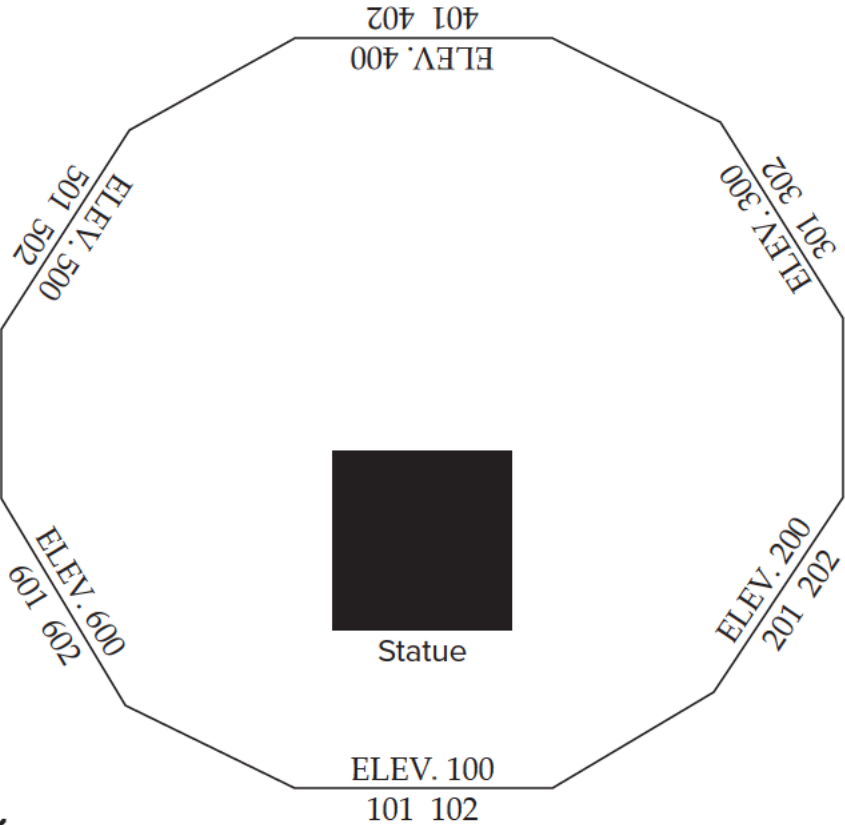

## ALL SOULS CEMETERY

F	F
E	E
D	D
C	C
B	B
A	A
401	402

Elevation 400

F	F
E	E
D	D
C	C
B	B
A	A
501	502

Elevation 500

F	F
E	E
D	D
C	C
B	B
A	A
601	602

Elevation 600

Elevation 100 faces South.

Niche internal dimensions 11" x 11" x 11.5"

F	F
E	E
D	D
C	C
B	B
A	A
101	102

Elevation 100

F	F
E	E
D	D
C	C
B	B
A	A
201	202

Elevation 200

F	F
E	E
D	D
C	C
B	B
A	A
301	302

Elevation 300